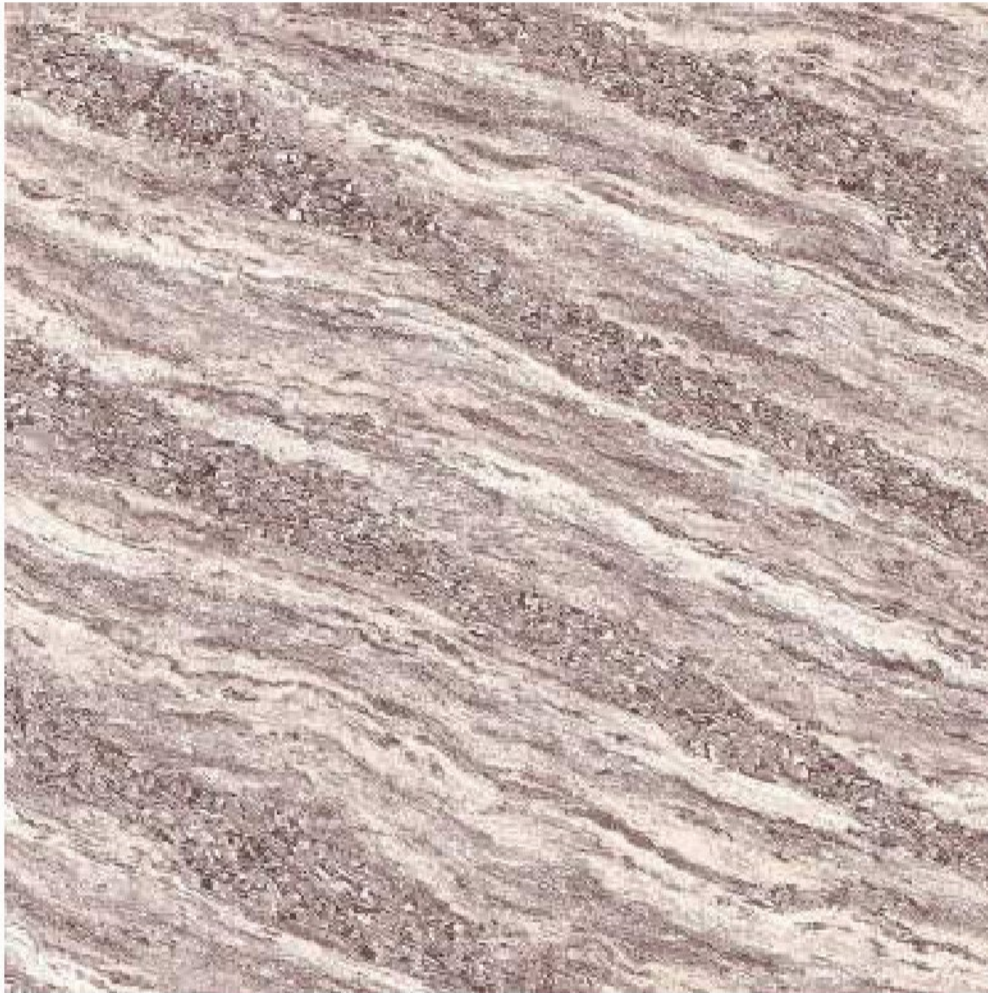

SIZE :
600X600MM

Roko Gold

FINISH :
POLISHED

SIZE :
600X600MM

600x
600 mm

Polished Finish

Roko Gold

Roko Peach