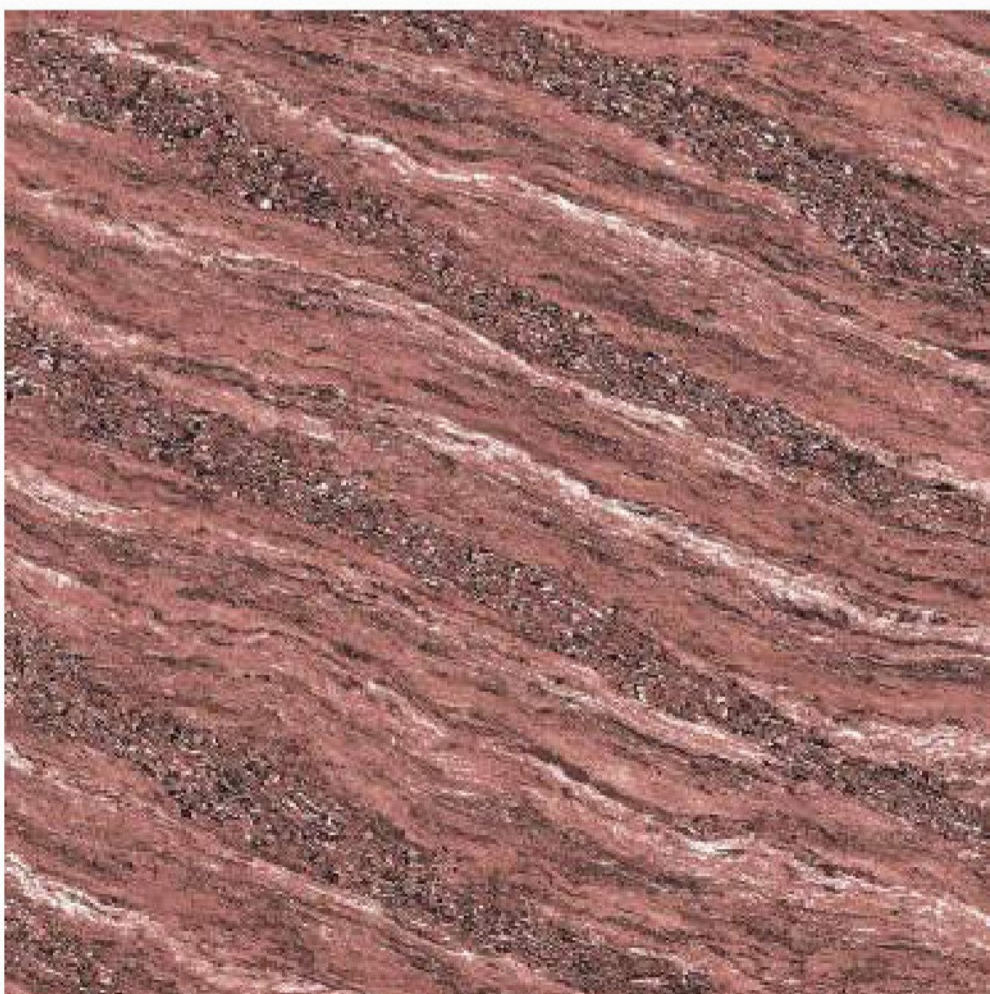

ROKO Red

FINISH :
POLISHED

SIZE :
600X600MM